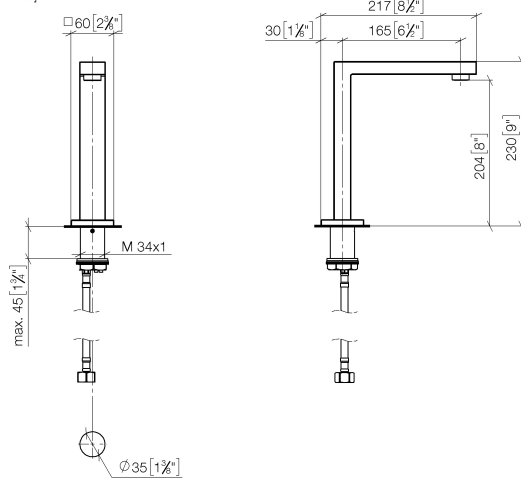

## SYMETRICS Waschtisch-Stand-Auslauf ohne Ablaufgarnitur - Platin gebürstet

---

13 721 980

- Ausladung 165 mm
- starrer Auslauf
- runder luftangereicherter Strahl
- Armaturenhöhe 230 mm
- Höhe bis Luftsprudler 205 mm
- Bohrungsdurchmesser 35 mm
- Rosette 60 x 60 mm
- 2x Druckschlauch M 10 x 1 eingeschraubt, dichtheitsgeprüft
- Anschluss 1/2"
- Durchfluss max. 7 l/min
- bleifrei

**SYMETRICS Waschtisch-Stand-Auslauf ohne Ablaufgarnitur - Platin gebürstet**

13 721 980

mm [inches]

**Durchflussdiagramm**

**Zertifikate**

ETA\_18519.

LGA\_18651.

SYMETRICS Waschtisch-Stand-Auslauf ohne Ablaufgarnitur - Platin gebürstet